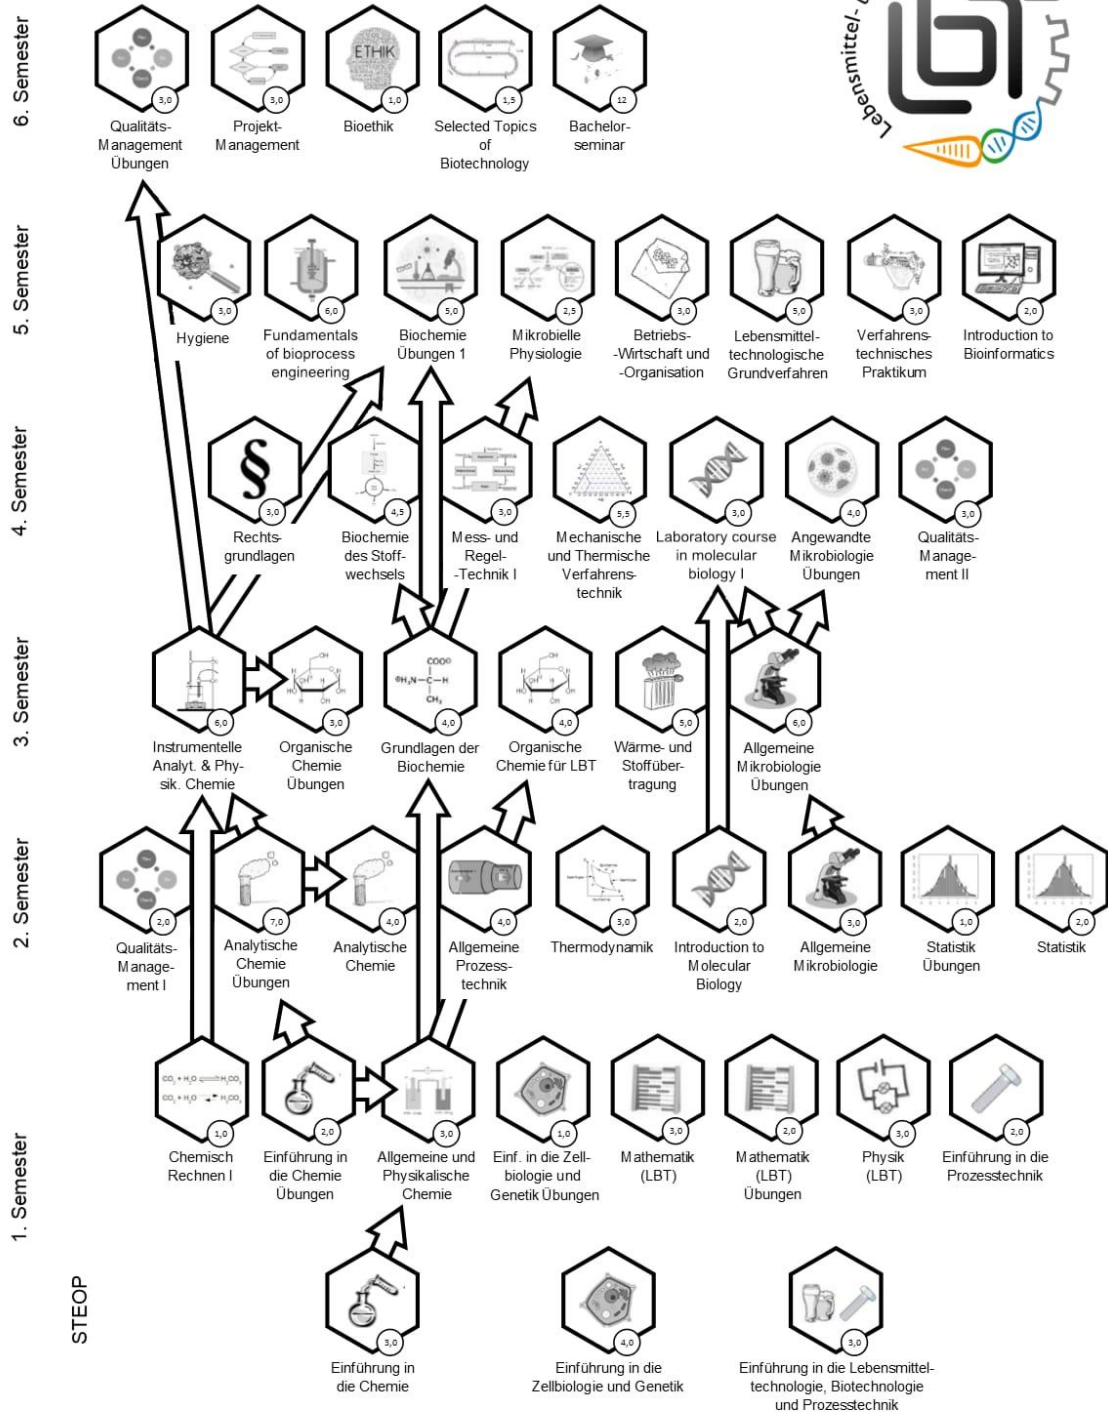

LBT-Skilltree Curriculum 10.2023

ECTS	Pflicht-seminar	Wahlleh-veranstaltungen			Freie Wahllehveranstaltungen						Fremdsprachenanteil (gesamt)				
		1	2	3	1	2	3	4	5	6	1	2	3	4	5
	3	4	5	6	7	8	9	10	11	12	6	7	8	9	10